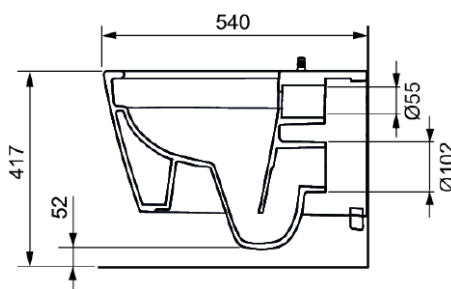

TECEneo toalett

Produktbeskrivelse

Vannbesparende og kantløst toalett.
Vegghengt toalettskål for TECEprofil WC-armatur.

Mål (mm)

Tilgjengelige reservedeler

Pos	Art.nr	Beskrivelse
1	9820356	TECEone feste
2	9820357	TECEone festemutter
3	9820351	Beskyttelsesstrips for TECElux glassplate
4	6122758	TECEone pakning til spylørør reservedel

Bestilles separat

- TECE toalettsete med lokk CLASSIC, NRF 6122454
- TECE toalettsete med SLIM lokk soft close, NRF 1385718