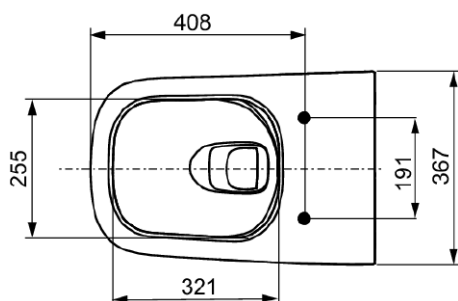

TECEneo toalett

Produktbeskrivelse

Vannbesparende og kantløst toalett.
Vegghengt toalettskål for TECEprofil WC-armatur.

Mål (mm)

Tilgjengelige reservedeler

Pos	Art.nr	Beskrivelse
1	9820356	TECEone feste
2	9820357	TECEone festemutter
3	9820351	Beskyttelsesstrips for TECElux glassplate
4	6122758	TECEone pakning til spylørør reservedel

Bestilles separat

- TECE toalettsete med lokk CLASSIC, NRF 6122454
- TECE toalettsete med SLIM lokk soft close, NRF 1385718