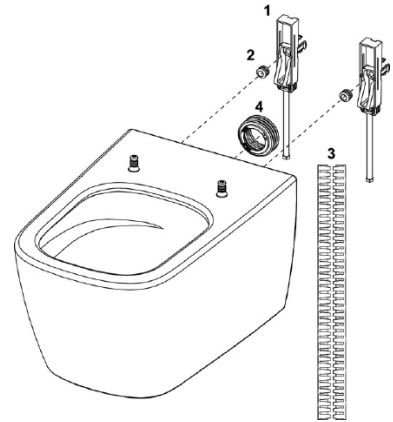

TECEneo toalett

Produktbeskrivelse

Vannbesparende og kantløst toalett.
Vegghengt toalettskål for TECEprofil WC-armatur.

Mål (mm)

Tilgjengelige reservedeler

Pos	Art.nr	Beskrivelse
1	9820356	TECEone feste
2	9820357	TECEone festemutter
3	9820351	Beskyttelsesstrips for TECElux glassplate
4	6122758	TECEone pakning til spylørør reservedel

Bestilles separat

- TECE toalettsete med lokk CLASSIC, NRF 6122454
- TECE toalettsete med SLIM lokk soft close, NRF 1385718