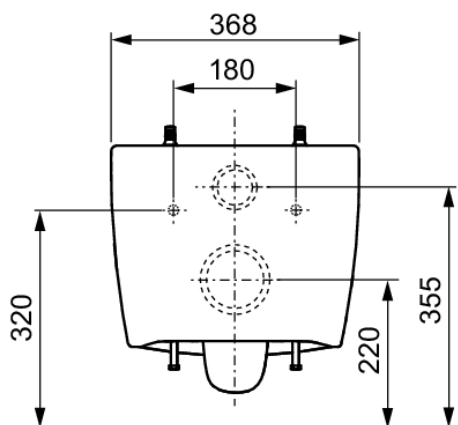

TECEneo toalett

Produktbeskrivelse

Vannbesparende og kantløst toalett.
Vegghengt toalettskål for TECEprofil WC-armatur.

Mål (mm)

Tilgjengelige reservedeler

Pos	Art.nr	Beskrivelse
1	9820356	TECEone feste
2	9820357	TECEone festemutter
3	9820351	Beskyttelsesstrips for TECElux glassplate
4	6122758	TECEone pakning til spylørør reservedel

Bestilles separat

- TECE toalettsete med lokk CLASSIC, NRF 6122454
- TECE toalettsete med SLIM lokk soft close, NRF 1385718